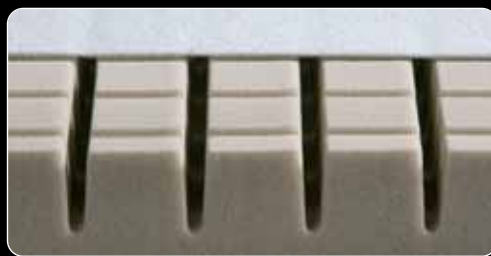

- Doubleflex die 1. Doppelfeder-Technologie dieser Art