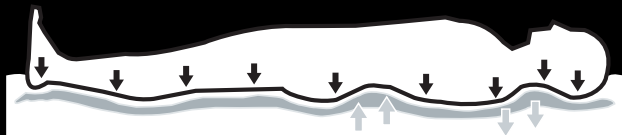

Aktive Lendenwirbel-Stütze   **Dynamisches Schulter-Balance-System SBS**

Luftgefedertes Druckausgleich-System DAS mit

- dynamischer Schulter-Nacken-Entspannung
- aktiver Lendenwirbel-Stütze
- Softness-Anpassung und Punktelastizität