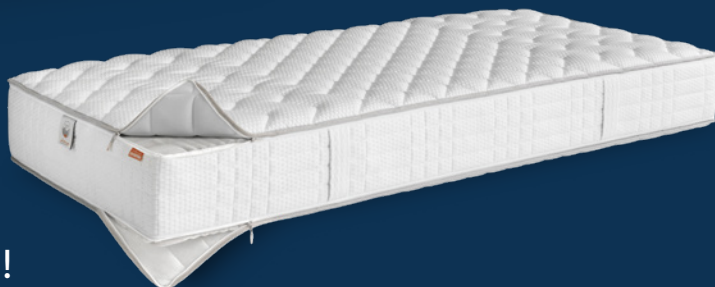

Jetzt von bis zu CHF

1'200.-*

Jubiläums-Bonus profitieren!