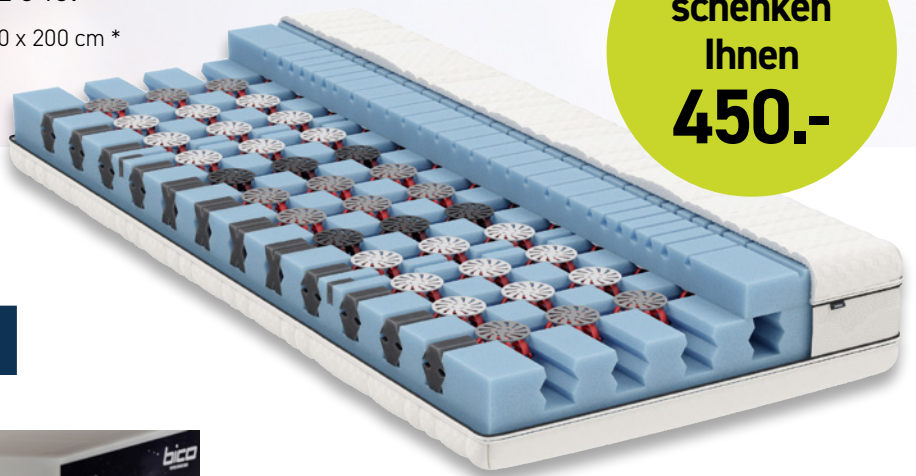

Bico ClimaLuxe Matratze

Der Bico ClimaLuxe Matratzenkern nutzt die Triple-Body-Support (TBS) Federelemente über alle Körperzonen. Diese gewähren bestmögliche Stützung und Druckentlastung. Matratzenhöhe: 24 cm. In soft, medium und dura erhältlich.

Top-Preis 1'590.- statt 2'040.-

Bico ClimaLuxe Matratze, Grösse 90 x 200 cm *

Wir
schenken
Ihnen
450.-

**Unsere Fachberatung:
Kompetent, fair
und unabhängig**