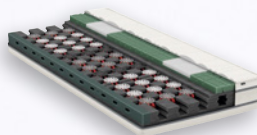

BICO ClimaFine