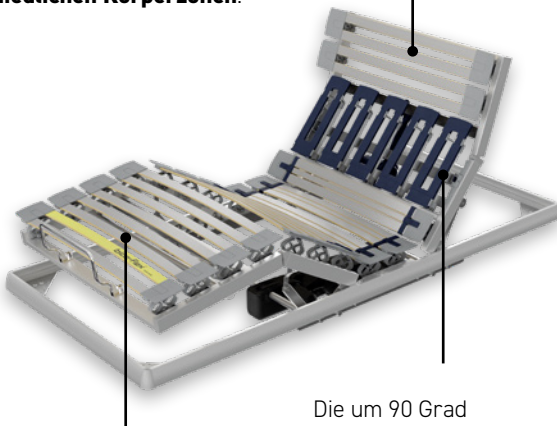

Körperentlastung dank automatischer, stufenloser Verstellbarkeit der **unterschiedlichen Körperzonen**.