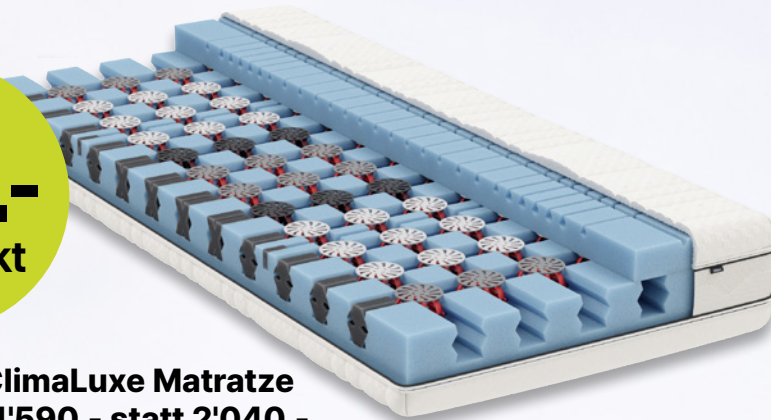

Bico ClimaLuxe Matratze
Jetzt 1'590.- statt 2'040.-