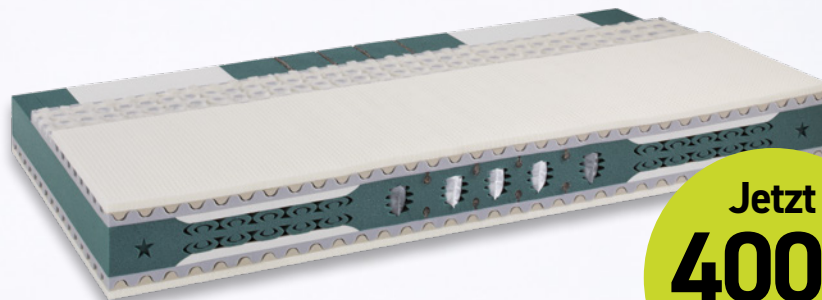

Bettenfachgeschäft mit 12 Filialen

TEMPUR
Pro Plus Matratze
Jetzt 1'890.- statt 2'690.-

Jetzt
800.-
geschenkt

Jetzt
450.-
geschenkt

Bico ClimaLuxe Matratze
Jetzt 1'590.- statt 2'040.-

riposa
Opera Matratze
Jetzt 2'080.- statt 2'480.-