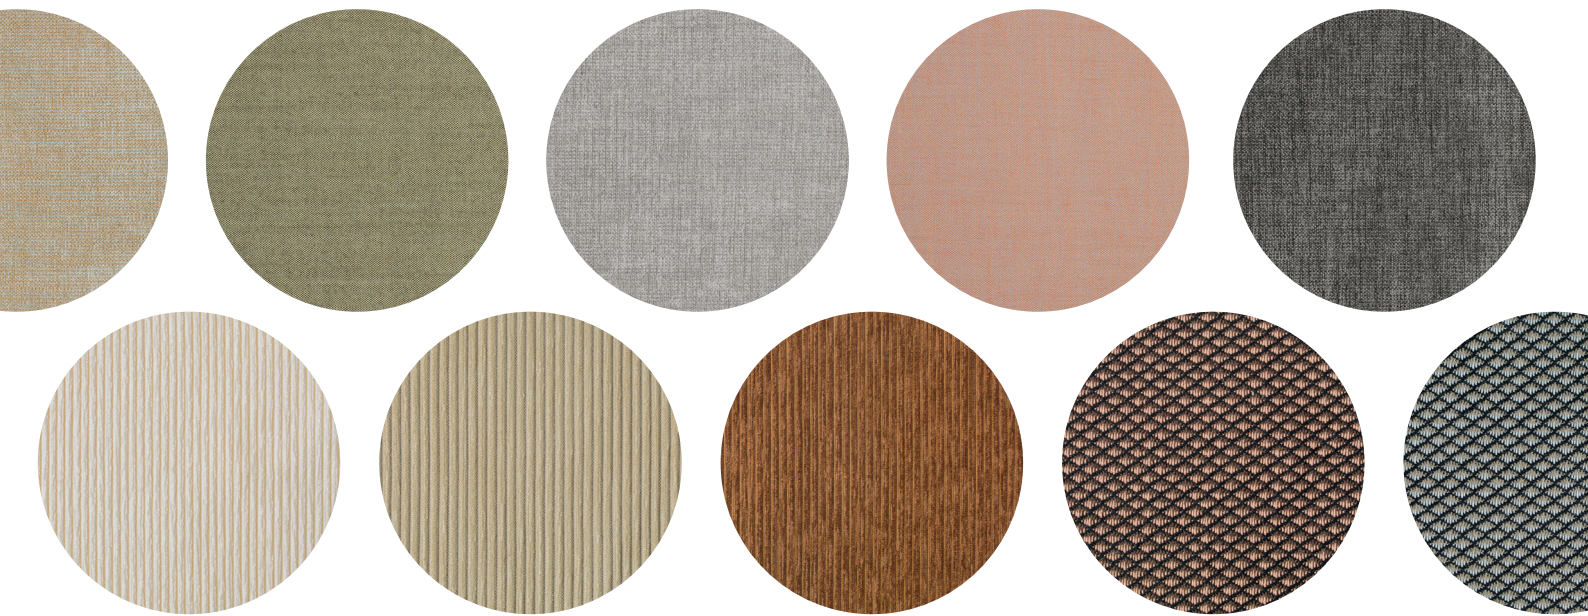

Ihr Unikat.

Machen Sie aus Ihrem Aurora ein echtes Unikat – vom Aufbau bis zur Stofffarbe.

Sie haben die Wahl.

Ihnen stehen mit den verschiedenen riposa Kollektionen über 70 Polsterstoffe und -leder in den verschiedensten Farben und Strukturen zur Auswahl. In Kombination mit dem Holzsockel «Cube» oder dem edlen Metallfuss «Stiletto» (optional erhältlich) machen Sie das Aurora zu Ihrem ganz persönlichen Lieblingsstück.