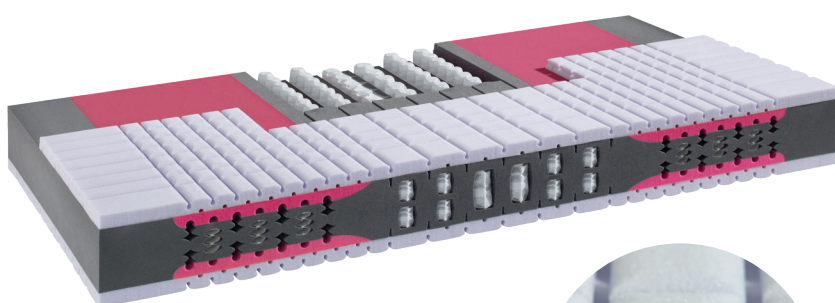

riposa

SWISS SLEEP

DIE SPORTLERIN FÜR IHREN RÜCKEN.

Supernova

Supernova

Die Sportlerin unter den riposa Rückenmatratzen sorgt für ein dynamisches Liegegefühl und eine harmonische Körperlagerung. Ein Lieblingsplatz für Entspannung und Erholung.

Rücken-Relaxsystem RRS

Das einzigartige Rücken-Relaxsystem (RRS) unterstützt und entlastet den unteren Rücken auf ergonomische Weise. So entsteht höchster Schlafkomfort in jeder Schlafposition.

& Samtweiche Oberfläche

Die HighTech-Oberfläche Bodypore bietet viel Anschmiegsamkeit und ein optimales Bettklima, sodass beim Schlafen das Gefühl der absoluten Aufgehobenheit entsteht.

TECHNISCHE DATEN SUPERNOVA

Gesamthöhe Matratze: 26 cm
Kernhöhe: 22 cm

KERN

Supernova Dualtex-Matratzenkern

Der Dualtex-Matratzenkern ist nach den Grundsätzen der Swiss Sleep Technologie SST aufgebaut, mit EvoPoreHRC-Schaumstoff und mit der HighTech-Oberfläche Bodypore. Das nach ergonomischen Prinzipien entwickelte Rücken-Relaxsystem (RRS) sowie die Schulter-Relaxation (SRS) bilden die Komfortmerkmale dieser innovativen Rückenmatratze.