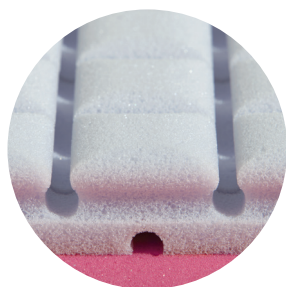

riposa

SWISS SLEEP

DIE SPORTLERIN FÜR IHREN RÜCKEN.

Supernova

Supernova

Die Sportlerin unter den riposa Rückenmatratzen sorgt für ein dynamisches Liegegefühl und eine harmonische Körperlagerung. Ein Lieblingsplatz für Entspannung und Erholung.

Rücken-Relaxsystem RRS

Das einzigartige Rücken-Relaxsystem (RRS) unterstützt und entlastet den unteren Rücken auf ergonomische Weise. So entsteht höchster Schlafkomfort in jeder Schlafposition.

& Samtweiche Oberfläche

Die HighTech-Oberfläche Bodypore bietet viel Anschmiegsamkeit und ein optimales Bettklima, sodass beim Schlafen das Gefühl der absoluten Aufgehobenheit entsteht.

TECHNISCHE DATEN SUPERNOVA

Gesamthöhe Matratze: 26 cm
Kernhöhe: 22 cm

KERN

Supernova Dualtex-Matratzenkern

Der Dualtex-Matratzenkern ist nach den Grundsätzen der Swiss Sleep Technologie SST aufgebaut, mit EvoPoreHRC-Schaumstoff und mit der HighTech-Oberfläche Bodypore. Das nach ergonomischen Prinzipien entwickelte Rücken-Relaxsystem (RRS) sowie die Schulter-Relaxation (SRS) bilden die Komfortmerkmale dieser innovativen Rückenmatratze.