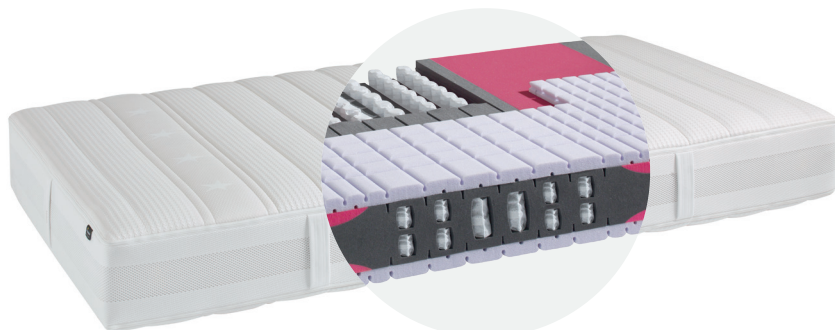

riposa

SWISS SLEEP

DIE SPORTLERIN FÜR IHREN RÜCKEN.

Supernova

Supernova

Die Sportlerin unter den riposa Rückenmatratzen sorgt für ein dynamisches Liegegefühl und eine harmonische Körperlagerung. Ein Lieblingsplatz für Entspannung und Erholung.

Rücken-Relaxsystem RRS

Das einzigartige Rücken-Relaxsystem (RRS) unterstützt und entlastet den unteren Rücken auf ergonomische Weise. So entsteht höchster Schlafkomfort in jeder Schlafposition.

& Samtweiche Oberfläche

Die HighTech-Oberfläche Bodypore bietet viel Anschmiegsamkeit und ein optimales Bettklima, sodass beim Schlafen das Gefühl der absoluten Aufgehobenheit entsteht.

TECHNISCHE DATEN SUPERNOVA

Gesamthöhe Matratze: 26 cm
Kernhöhe: 22 cm

KERN

Supernova Dualtex-Matratzenkern

Der Dualtex-Matratzenkern ist nach den Grundsätzen der Swiss Sleep Technologie SST aufgebaut, mit EvoPoreHRC-Schaumstoff und mit der HighTech-Oberfläche Bodypore. Das nach ergonomischen Prinzipien entwickelte Rücken-Relaxsystem (RRS) sowie die Schulter-Relaxation (SRS) bilden die Komfortmerkmale dieser innovativen Rückenmatratze.