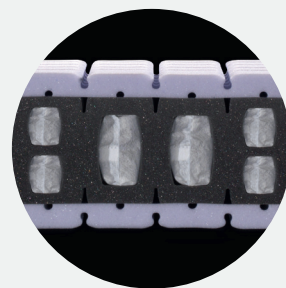

riposa

SWISS SLEEP

DIE SPORTLERIN FÜR IHREN RÜCKEN.

Supernova

Supernova

Die Sportlerin unter den riposa Rückenmatratzen sorgt für ein dynamisches Liegegefühl und eine harmonische Körperlagerung. Ein Lieblingsplatz für Entspannung und Erholung.

Rücken-Relaxsystem RRS

Das einzigartige Rücken-Relaxsystem (RRS) unterstützt und entlastet den unteren Rücken auf ergonomische Weise. So entsteht höchster Schlafkomfort in jeder Schlafposition.

& Samtweiche Oberfläche

Die HighTech-Oberfläche Bodypore bietet viel Anschmiegsamkeit und ein optimales Bettklima, sodass beim Schlafen das Gefühl der absoluten Aufgehobenheit entsteht.

TECHNISCHE DATEN SUPERNOVA

Gesamthöhe Matratze: 26 cm
Kernhöhe: 22 cm

KERN

Supernova Dualtex-Matratzenkern

Der Dualtex-Matratzenkern ist nach den Grundsätzen der Swiss Sleep Technologie SST aufgebaut, mit EvoPoreHRC-Schaumstoff und mit der HighTech-Oberfläche Bodypore. Das nach ergonomischen Prinzipien entwickelte Rücken-Relaxsystem (RRS) sowie die Schulter-Relaxation (SRS) bilden die Komfortmerkmale dieser innovativen Rückenmatratze.